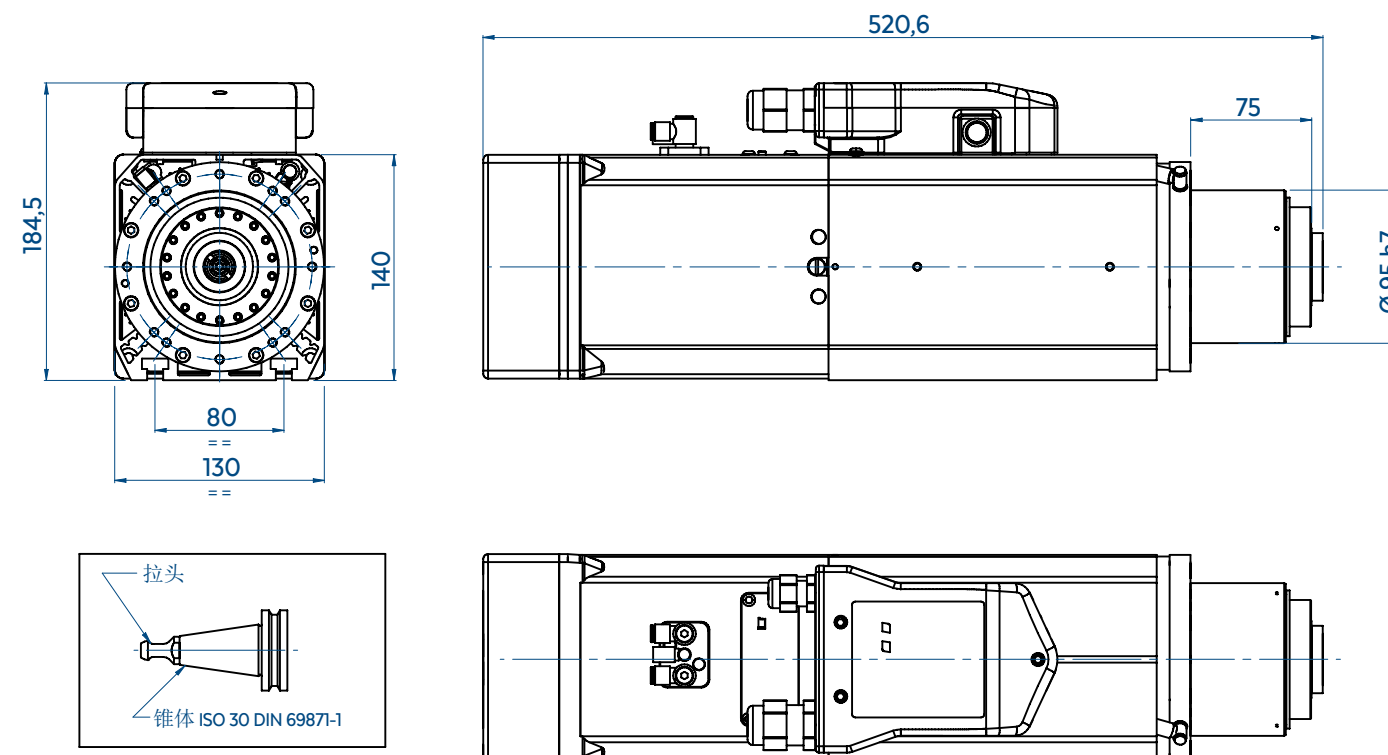

QE-1F 8.5/6 24 I30 NC CB

技术规格

S1 kW	8,5	S6 kW	10,5
S1 Nm	13,5	S6 Nm	16,7
S1 A	20	S6 A	25
Volt	380		
Pol es	4		
Supply	逆变器		
rpm	24000		
kg	24		

设备

- ISO 30
- 陶瓷滚珠轴承
- 电风扇冷却

选项

- 编码器 1Vpp 或 TTL
- CC 圆形接头 插头
- CC 圆形接头 插座 (机器侧)